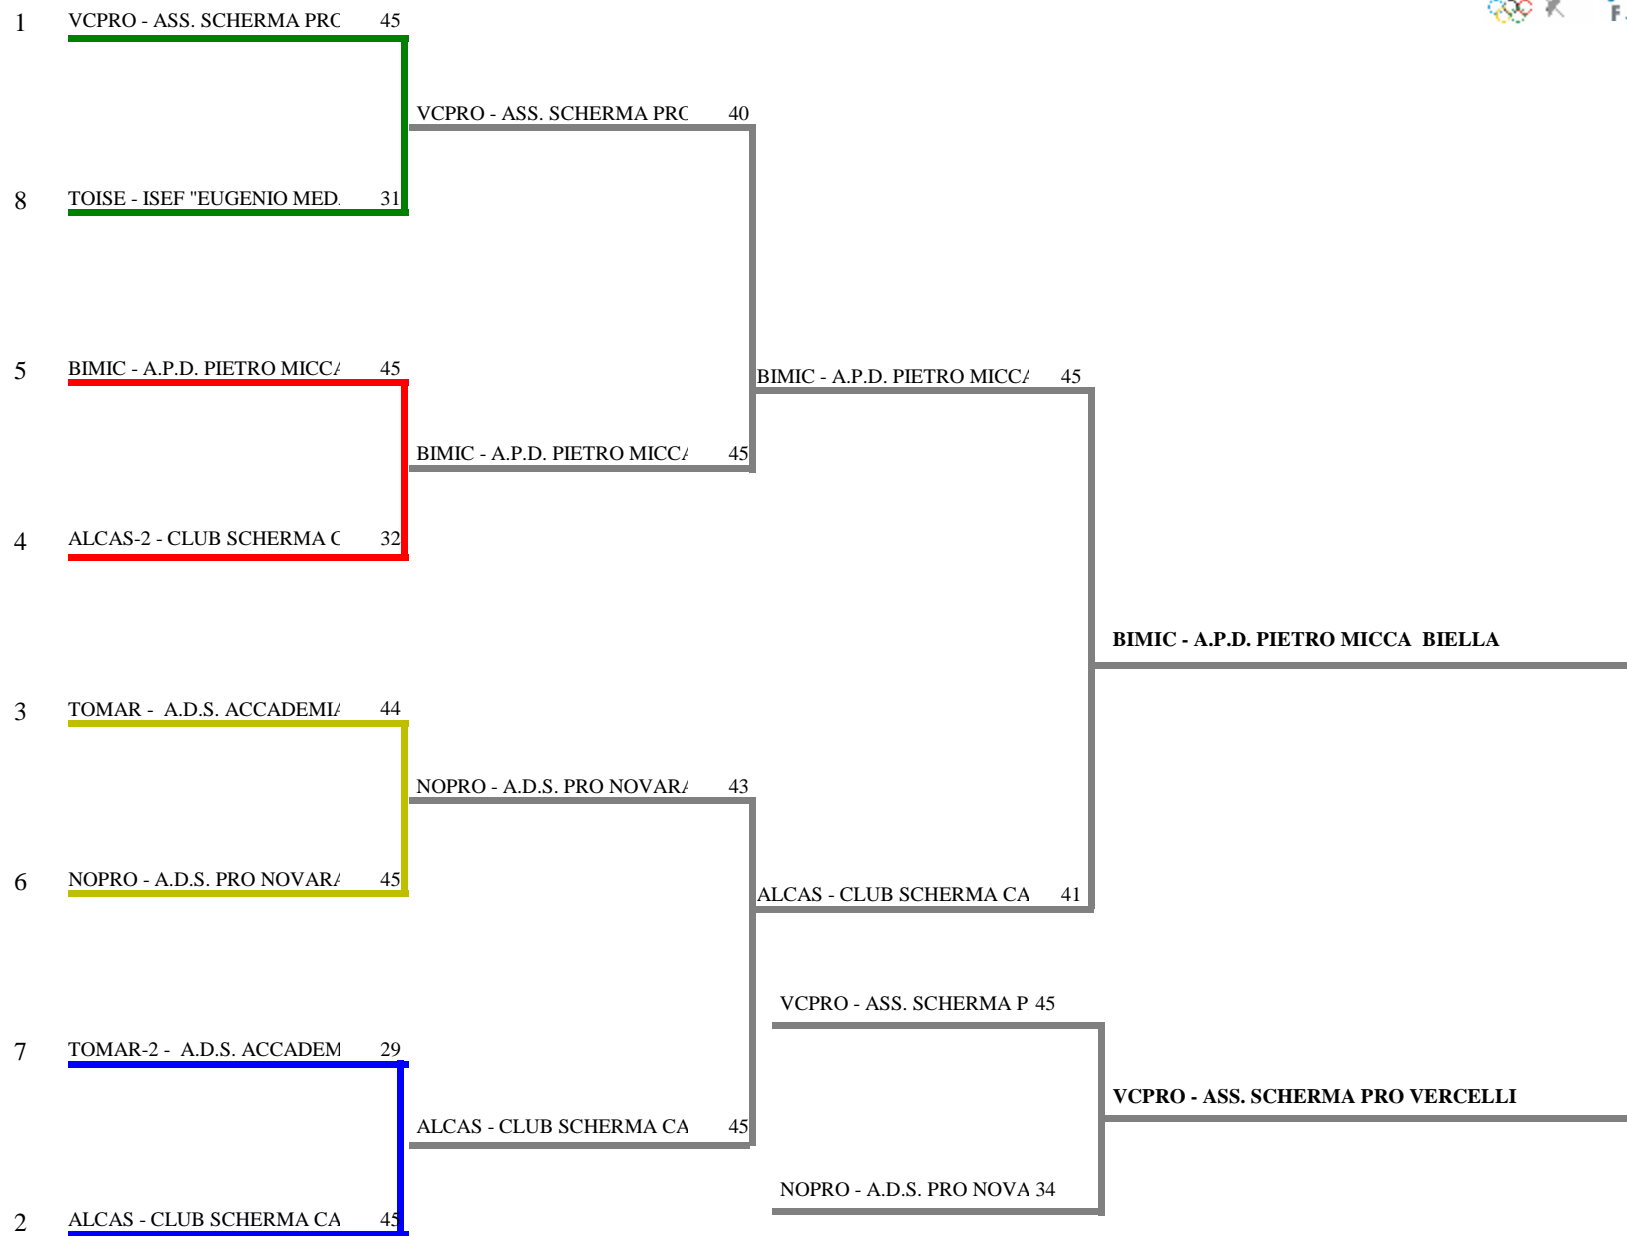

FEDERAZIONE ITALIANA SCHERMA
FEDERATION INTERNATIONALE D'ESCRIME
Classifica provvisoria ai gironi Spada femminile a squadre

Gran Premio Assoluti

COLLEGNO - Reg.le a squadre Open

Stampa: 02/04/2011 15:00

<u>Classif.</u>	<u>Cod.Soc.</u>	<u>Denominazione</u>	<u>Sigla/Sq.</u>	<u>Località</u>	<u>Girone</u>	<u>Tabell.ED</u>	<u>V/A</u>	<u>D-R</u>	<u>D</u>
1	9	ASS. SCHERMA PRO VERCELLI	VCPRO	VERCELLI	1	Qualif.	1,00	31	135
2	7	CLUB SCHERMA CASALE A.S.D.	ALCAS	CASALE MONFERRA	2	Qualif.	1,00	31	131
3	10	A.D.S. ACCADEMIA SCHERMA MAR	TOMAR	TORINO	2	Qualif.	0,67	18	127
4	7	CLUB SCHERMA CASALE A.S.D.	ALCAS-2	CASALE MONFERRA	1	Qualif.	0,67	3	128
5	172	A.P.D. PIETRO MICCA BIELLA	BIMIC	BIELLA	1	Qualif.	0,33	-3	126
6	3	A.D.S. PRO NOVARA SCHERMA	NOPRO	NOVARA	2	Qualif.	0,33	-9	120
7	10	A.D.S. ACCADEMIA SCHERMA MAR	TOMAR-2	TORINO	1	Qualif.	0,00	-31	104
8	20247	ISEF "EUGENIO MEDA" TORINO A.S.	TOISE	TORINO	2	Qualif.	0,00	-40	92

Spada femminile a squadre

TABELLONE DEI QUARTI DI FINALE