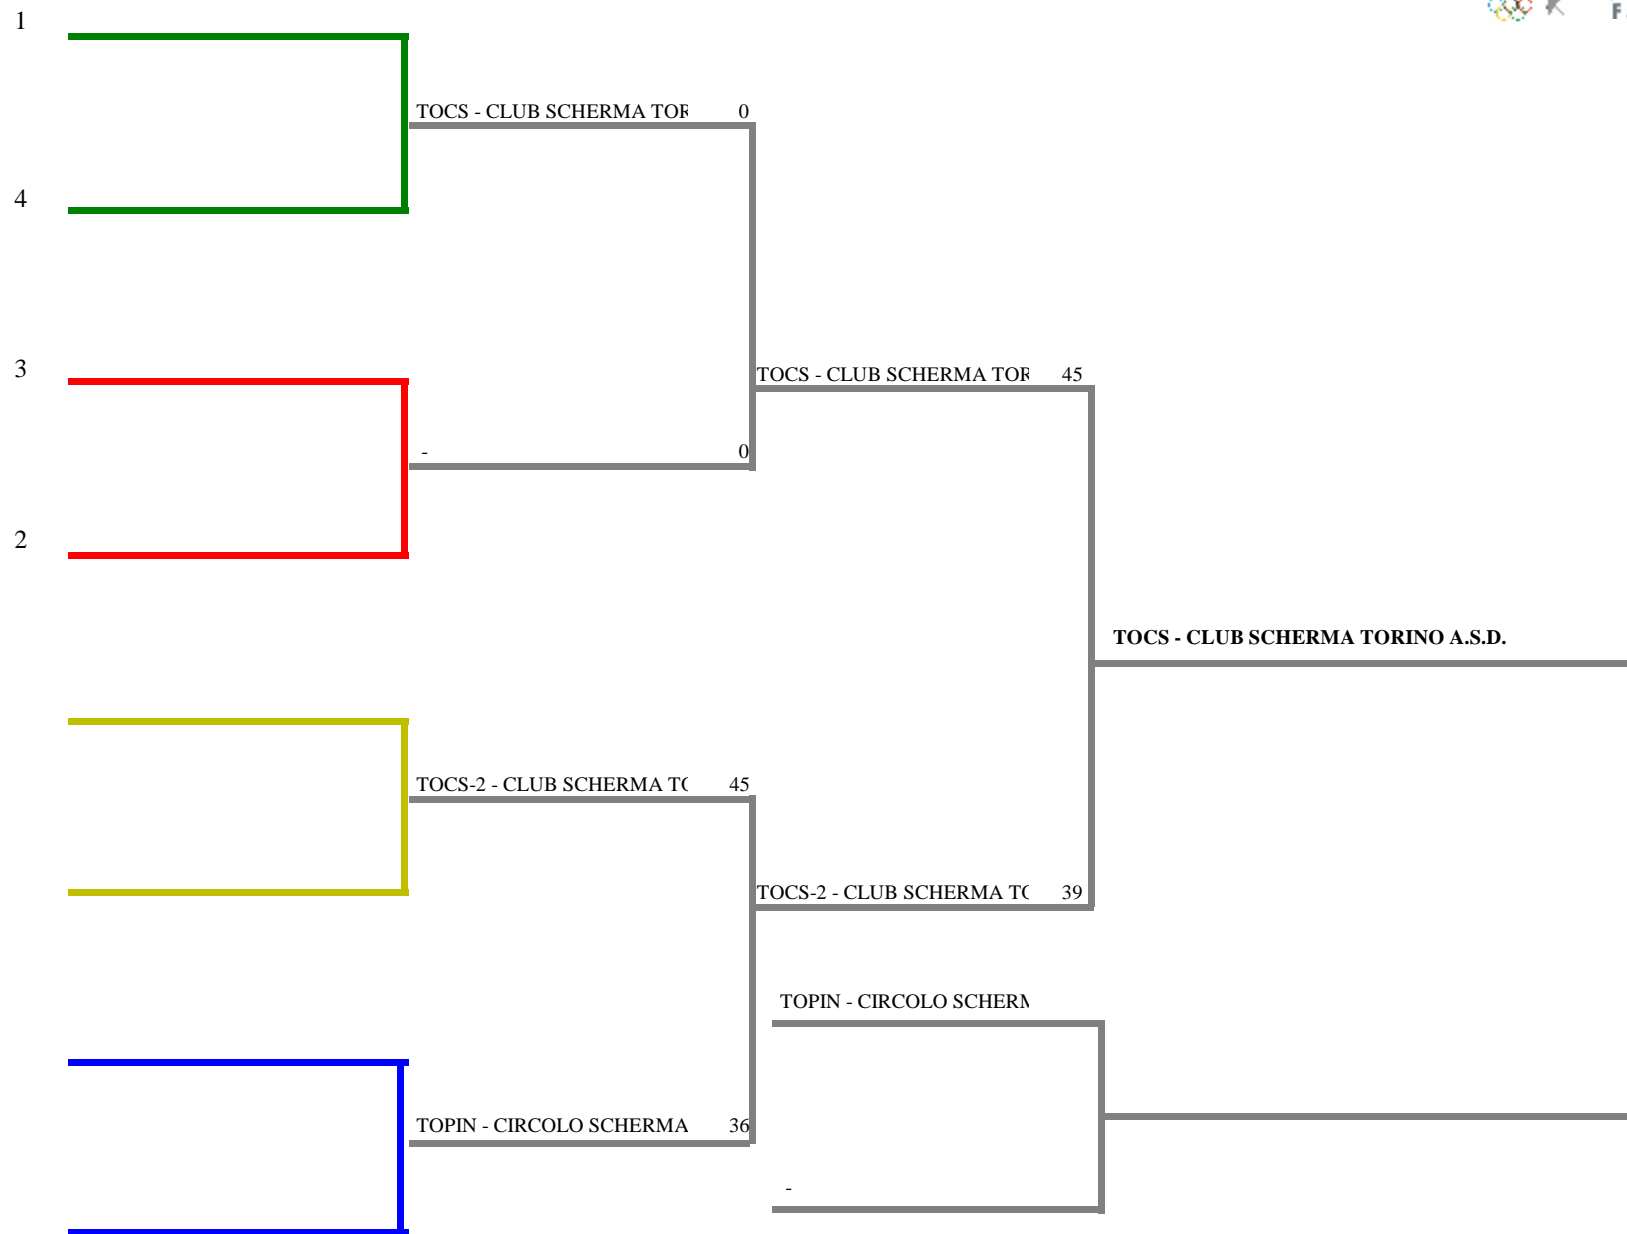

FEDERAZIONE ITALIANA SCHERMA
FEDERATION INTERNATIONALE D'ESCRIME
Classifica provvisoria ai gironi Sciabola femminile a squadre

Gran Premio Assoluti

COLLEGNO - Reg.le a squadre Open
Stampa: 02/04/2011 1:

<u>Classif.</u>	<u>Cod.Soc.</u>	<u>Denominazione</u>	<u>Sigla/Sq.</u>	<u>Località</u>	<u>Girone</u>	<u>Tabell.ED</u>	<u>V/A</u>	<u>D-R</u>	<u>D</u>
1	4	CLUB SCHERMA TORINO A.S.D.	TOCS	TORINO	1	Qualif.	1,00	21	90
2	8804	CIRCOLO SCHERMA PINEROLO A.S.I	TOPIN	PINEROLO	1	Qualif.	0,50	-15	74
3	4	CLUB SCHERMA TORINO A.S.D.	TOCS-2	TORINO	1	Qualif.	0,00	-6	84

Sciabola femminile a squadre

TABELLONE DEI QUARTI DI FINALE